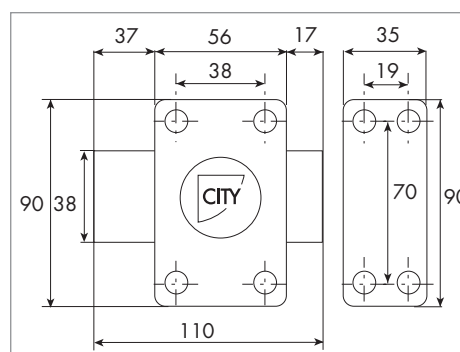

Targette CITY 25 gâche “bois” à bouton seul

PORTE SECONDAIRE, PORTE INTÉRIEURE...

Caractéristiques techniques

Coffre et gâche :

- Acier embouté 15/10^{ème}
- Foncet en acier traité anticorrosion 15/10^{ème}
- Etrier en acier 20/10^{ème}
- Pêne acier nickelé 110 x 38 x 9 mm, course de 20 mm
- Bouton en laiton chromé
- Finition : bronzé or
- Origine France Garantie

Service sur demande :

- Pêne rallongé 120 à 200 mm

Entretien : Lubrifiant Lubriseo exclusivement

GARANTIE 10 ANS

Désignation	Gencod	Référence	Poids
À BOUTON			
Verrou Targette City 25 à bouton seul, gâche “bois”	3 29512		
	100203 4	10020001	660 g.