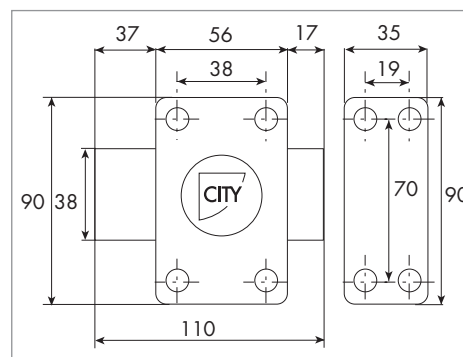

+ produits

- **+ ORIGINE FRANCE GARANTIE**
- **+ Contre-goupilles anti-crochetage**
- **+ Goupille anti-arrachement (à partir du cyl. 40 mm)**
- **+ Possibilité de s'entrouvrant avec la gamme CITY 5G**

GARANTIE 10 ANS