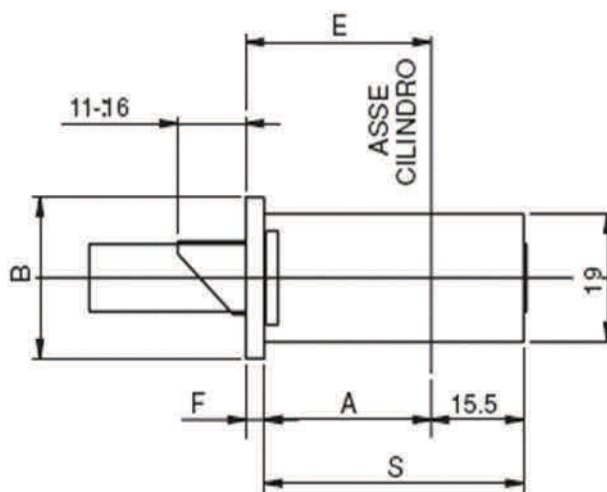

Serrure 1 point Blindo

ISEO

Codice							
Art.	E		A	S	B	F	
79**	00	25	2	18	33.5	24	6
		30		23	38.5		
		35		28	43.5		
		40		33	48.5		
	01	25		18	33.5		
		30		23	38.5		
		35		28	43.5		
		40		33	48.5		

Blindo 1 point basculant

Tête plate

SNA70001	COFFRE BLINDO 1 POINT PE AXE 25 COMPRIS
SNA70002	COFFRE BLINDO 1 POINT PE AXE 30 COMPRIS
SNA70003	COFFRE BLINDO 1 POINT PE AXE 35 COMPRIS
SNA70004	COFFRE BLINDO 1 POINT PE AXE 40 COMPRIS