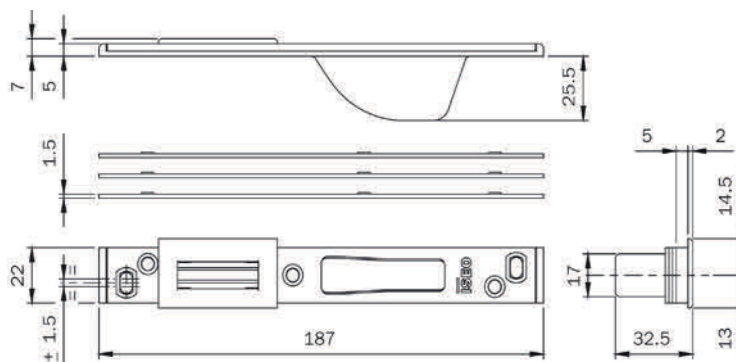

Accessoires pour Blindo

SQA60125 GACHE CENTRALE REGLABLE MULTIBLINDO INOX

SQA60120	ROULEAU SEUL POUR BLINDO ET MULTIBLINDO POUR AXE 25
SQA60120A	ROULEAU SEUL POUR BLINDO ET MULTIBLINDO POUR AXE 30
SQA60120B	ROULEAU SEUL POUR BLINDO ET MULTIBLINDO POUR AXE 35
SQA60120C	ROULEAU SEUL POUR BLINDO ET MULTIBLINDO POUR AXE 40