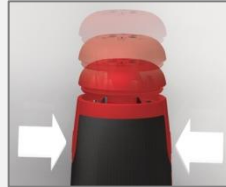

**Applications :** générales

**Plus Wiha :** de 6 à 12 tournevis en 1

Magasin de rangement  
avec 12 embouts  
Standard lg 25 mm

Manche ergonomique SoftFinish  
bi-matière en élastomère :  
Couple de serrage optimum  
Vissez plus rapidement  
Vissez plus facilement

Porte-embout  
magnétique 1/4"

*D'une simple  
pression sur les deux  
boutons, le magasin  
s'ouvre*

Rechargeable à  
l'infini !

Existe également une  
version avec 6 embouts  
Standard lg 70 mm

### Modèles disponibles :

Différentes compositions en version embouts lg 70 mm  
et embouts lg 25 mm