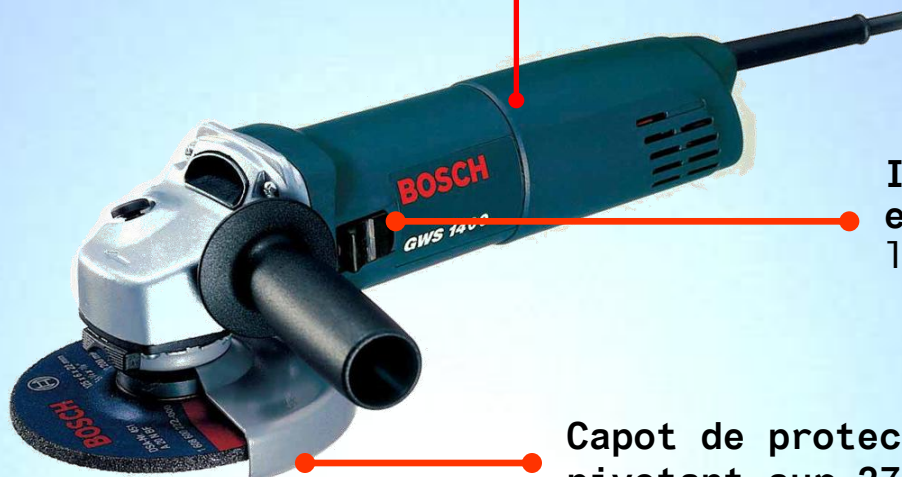

Meuleuse angulaire 125mm GWS 1400

REFERENCE	0 601 824 800
CODE EAN	3 165 140 39447 5
COMPOSITION	écrou de serrage + flasque + clé à ergot + poignée supplémentaire

Moteur puissant
de 1400 W

Interrupteur
ergonomique
latéral

Capot de protection
pivotant sur 270 °
Réglage rapide, sans clé

Les bénéfices pour l'utilisateur

- La constante électronique garantit une vitesse de travail constante quelle que soit la charge.
- Dispositif de **blocage de la broche**
- Vissage de la poignée supplémentaire à droite ou à gauche

Caractéristiques techniques

Puissance absorbée	1400 W
Meules à ébarber / tronçonner	Ø 125 mm
Plateau caoutchouc	Ø 125 mm
Brosse boisseau	Ø 70 mm
Régime à vide	11000 tr/min
Filetage de la broche	M14
Poids	1,8 kg
Dimensions emballage	360 x132 x130 mm